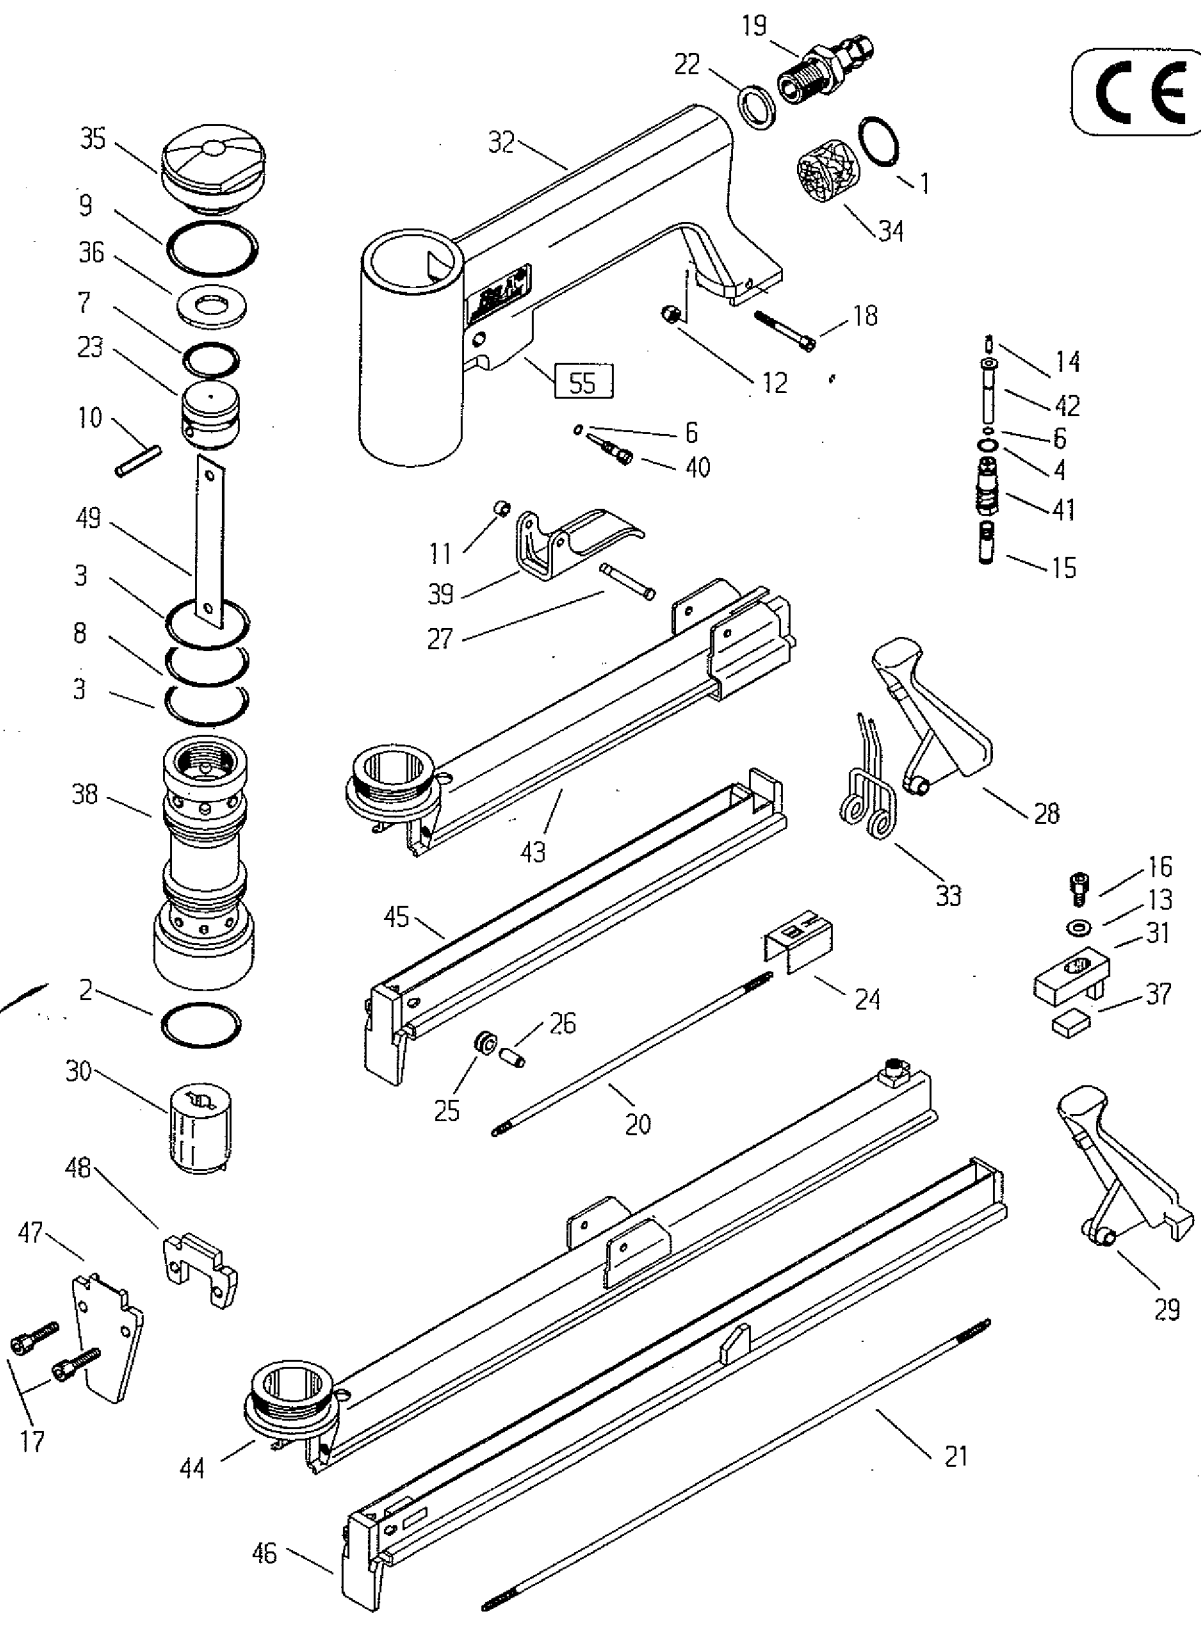

Typ  
Type  
Tipo

71/14-451 A  
71/14-451 AL

(Art.-Nr. 2145151000, 12000077, Standardgerät / Basic model)  
(Art.-Nr. 2145155000, 12000078, Standardgerät mit Langmagazin / Basic model with long magazin)

# BA-T451

## Parts List for 71/14-451 A Type 0

Item Number	Part Number	Description	Qty Required
1	BA-600170	O-RING	1
2	BA-600220	O-RING	1
3	000000-00	No Longer Available	1
4	BA-600760	O-RING	1
6	BA-600920	O-RING	1
7	BA-603150	O-RING	1
8	BA-601200	O-RING	1
9	BA-601230	O-RING	1
10	BA-610460	LOCK PIN	1
11	BA-620200	RETAINING RING	1
12	BA-629210	LOCKING PAWL BOLT NU	1
13	000000-00	No Longer Available	1
14	BA-689080	SPRING	1
15	BA-689090	SPRING	1
16	000000-00	No Longer Available	1
17	BA-753420	ALLEN BOLT FRONT NOS	1
18	BA-2040010590	BOLT	1
19	000000-00	No Longer Available	1
20	000000-00	No Longer Available	1
21	000000-00	No Longer Available	1
22	000000-00	No Longer Available	1
23	BA-2040001814	PISTON	1
24	BA-2040101511	FEEDER BAR, 401	1
25	BA-2045001520	PUSHER SPRING PULLEY	1
26	BA-2045101530	PULLEY PIN	1
27	BA-2045050390	TRIGGER PIN	1
28	000000-00	No Longer Available	1